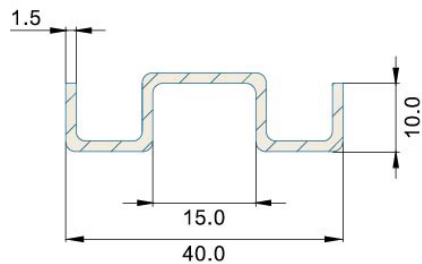

# HarH641 Series Rails

HarH641配套护栏弓形钢

型号 Type	材质 Material	颜色 Color	重量 Weight (KG/M)
HarH641	SUS	Nature	0.6

Remark: this type product is 3m/PC.