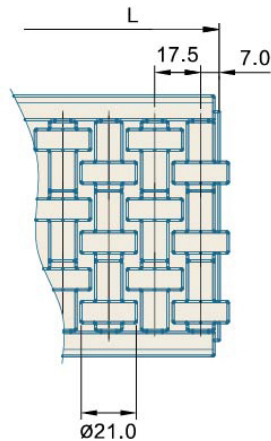

# HarH610-3 Roller Guide Rails

HarH610-3型滚珠护栏

型号 Type	材质 Material	颜色 Color	重量 Weight (KG/M)
HarH610-3	POM+SUS	White	4.7

Remark: this type product is 3m/PC.