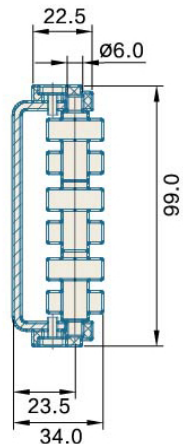

# HarH610-3 Roller Guide Rails

HarH610-3型滚珠护栏

型号 Type	材质 Material	颜色 Color	重量 Weight (KG/M)
HarH610-3	POM+SUS	White	4.7

Remark: this type product is 3m/PC.