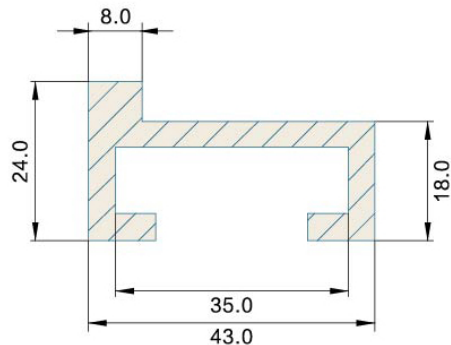

# HarH618 Series Guide Rails

HarH618型 侧边垫轨

型号 Type	材质 Material	颜色 Color	重量 Weight (KG/M)
HarH618	PE+SUS	Green	0.28

Remark: this type product is 3m/PC.